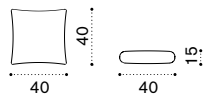

→ 1

- CUDEQA25
- CUDEQA24
- CUDEQA28
- CUDEQA27
- CUDEQA29
- CUDEQA76

- Cushion 40x40, nature white
- Cushion 40x40, nature grey
- Cushion 40x40, black stone
- Cushion 40x40, narval blue
- Cushion 40x40, cherry red
- Cushion 40x40, red earth

Lumbar medium 50x30

Lumbar small 45x25