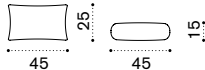

Design 40x40

→ 1

- CUDEQA25
- CUDEQA24
- CUDEQA28
- CUDEQA27
- CUDEQA29
- CUDEQA76

- Cushion 40x40, nature white
- Cushion 40x40, nature grey
- Cushion 40x40, black stone
- Cushion 40x40, narval blue
- Cushion 40x40, cherry red
- Cushion 40x40, red earth

Lumbar medium 50x30

Lumbar small 45x25

→ 1,5 | → 0,5

- CULBM2A19
- CULBM1A24
- CULBM1A25
- CULBM1A76

- Cushion, lumbar m, 50x30, grey sun
- Cushion, lumbar s, 45x25, n. grey
- Cushion, lumbar s, 45x25, n. white
- Cushion, lumbar s, 45x25, red earth