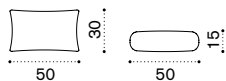

Design 40x40

→ 1

- CUDEQA25
- CUDEQA24
- CUDEQA28
- CUDEQA27
- CUDEQA29
- CUDEQA76

- Cushion 40x40, nature white
- Cushion 40x40, nature grey
- Cushion 40x40, black stone
- Cushion 40x40, narval blue
- Cushion 40x40, cherry red
- Cushion 40x40, red earth

Lumbar medium 50x30

Lumbar small 45x25

→ 1,5 | → 0,5

- CULBM2A19
- CULBM1A24
- CULBM1A25
- CULBM1A76

- Cushion, lumbar m, 50x30, grey sun
- Cushion, lumbar s, 45x25, n. grey
- Cushion, lumbar s, 45x25, n. white
- Cushion, lumbar s, 45x25, red earth