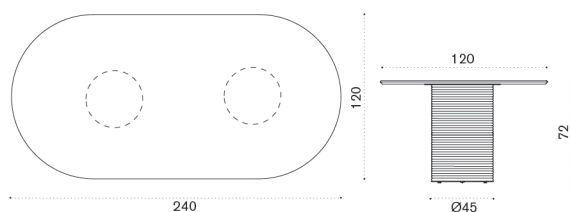

Oval dining table 240x120 cm

PTTPOR71MC	Alu. + rope light grey + cipollino marble
PTTPOR71MTC	Alu. + rope light grey + travertino
PTTPOR63MC	Alu. + rope laguna + cipollino marble
PTTPOR63MTC	Alu. + rope laguna + travertino
COVER829	Rain cover 241x121 h72

→ 154 | 3 boxes 1X 147X268X29H 206.5 Kg + 2X 60X60X79H 34 Kg