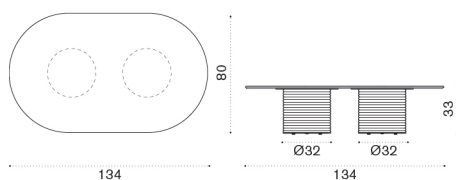

Coffee table Ø42 H43 cm

PTTCTR71PSM	Alu. + rope light grey + muschio
PTTCTR71PSN	Alu. + rope light grey + nebbia
PTTCTR63PSM	Alu. + rope laguna + muschio
PTTCTR63PSN	Alu. + rope laguna + nebbia
COVER833	Rain cover Ø43 h42

→ 13 | 2 boxes 1X 30X30X50H 6 Kg + 1X 50X50X10H 12 Kg

Patio ^{new}

Design: Zanellato / Bortotto

Coffee table 134X80 H33 cm

Item	Description
PTTCOR71PSM	Alu. + rope light grey + muschio
PTTCOR71PSN	Alu. + rope light grey + nebbia
PTTCOR63PSM	Alu. + rope laguna + muschio
PTTCOR63PSN	Alu. + rope laguna + nebbia
COVER834	Rain cover 135 x 81 h32