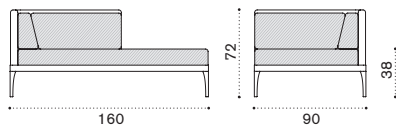

Pouf

→ 20 | 1 box 103X103X48H 24 Kg

IFPUD44W22	Alu. warmgrey
IFPUD43W23	Alu. warmwhite
IFCUPUAW24	Cushion, nature grey
IFCUPUAW25	Cushion, nature white
COVER113	Rain cover 90 x 90 h35

XL corner module left

→ 38,5 | 1 box 172x102x82H 48 Kg

IFDMFSD44W22	Left module, alu. + lightwick w.grey
IFDMFSD43W23	Left module, alu. + lightwick w.white
IFCUDMFSAW24	Cushions, left (seat+back), n. grey
IFCUDMFSAW25	Cushions, left (seat+back), n. white
COVER230	Rain cover 161 x 91 h71, left

XL corner module right

→ 38,5 | 1 box 172x102x82H 48 Kg

IFDMFDD44W22	Right module, alu. + lightwick w.grey
IFDMFDD43W23	Right module, alu. + lightwick w.white
IFCUDMFDAW24	Cushions, right (seat+back), n. grey
IFCUDMFDAW25	Cushions, right (seat+back), n. white
COVER229	Rain cover 161 x 91 h71, right

Infinity

Daybed module left

→ 37 | 1 box 172x102x82H 45,5 Kg

Item	Description
IFDMDS44W22	Left module, alu. + lightwick w.grey
IFDMDS43W23	Left module, alu. + lightwick w.white
IFCUDMDSAW24	Cushions, left (seat+back), n. grey
IFCUDMDSAW25	Cushions, left (seat+back), n. white
COVER232	Rain cover 161 x 91 h71, left