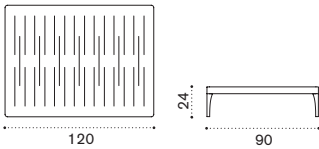

Ethimo

Infinity

Square coffee table 90x90

→ 15 | 1 box 93X93X28H 21 Kg

Item	Description
IFTCQD44	Alu. warmgrey
IFTCQD43	Alu. warmwhite
COVER114	Rain cover 91 x 91 h23

Rectangular coffee table 120x90

→ 18 | 1 box 92X123X28H 24 Kg