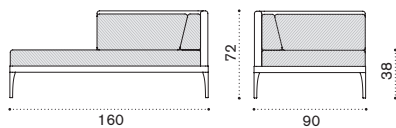

XL corner module right

→ 38,5 | 1 box 172x102x82H 48 Kg

IFDMFDD44W22	Right module, alu. + lightwick w.grey
IFDMFDD43W23	Right module, alu. + lightwick w.white
IFCUDMFDAW24	Cushions, right (seat+back), n. grey
IFCUDMFDAW25	Cushions, right (seat+back), n. white
COVER229	Rain cover 161 x 91 h71, right

Infinity

Daybed module left

→ 37 | 1 box 172x102x82H 45,5 Kg

Item	Description
IFDMDS44W22	Left module, alu. + lightwick w.grey
IFDMDS43W23	Left module, alu. + lightwick w.white
IFCUDMDSAW24	Cushions, left (seat+back), n. grey
IFCUDMDSAW25	Cushions, left (seat+back), n. white
COVER232	Rain cover 161 x 91 h71, left

Daybed module right

→ 37 | 1 box 172x102x82H 45,5 Kg

IFDMDDD44W22	Right module, alu. + lightwick w.grey
IFDMDDD43W23	Right module, alu. + lightwick w.white
IFCUDMDDAW24	Cushions, right (seat+back), n. grey
IFCUDMDDAW25	Cushions, right (seat+back), n. white
COVER231	Rain cover 161 x 91 h71, right