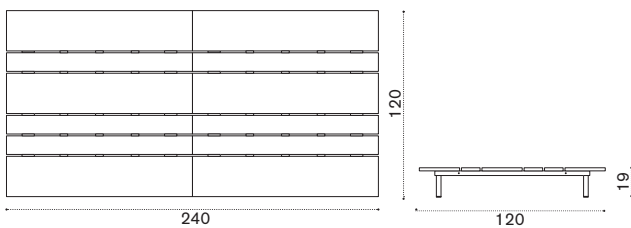

Ethi-Care

Calipso ^{NEW}

Module 120x120

Item	Description
 CPBAM1T1DG	Teak + alu. dark grey
 COVER660	Rain cover 121 x121xh34

 → 27  |  1 box 125X125X20H 30 Kg

Module 120x180

 CPBAM2T1DG	Teak + alu. dark grey
 COVER661	Rain cover 121 x 181 h34

 → 39,5  |  1 box 185X125X20H 48 Kg

Module 120x240

 CPBAM3T1DG	Teak + alu. dark grey
 COVER662	Rain cover 121 x241xh34

 → 54  |  1 box 245X125X20H 60 Kg

Calipso ^{NEW}

Ilaria Marelli
Collection composed of:
S module / L module
/ XL module / mattress
/ coffee table.