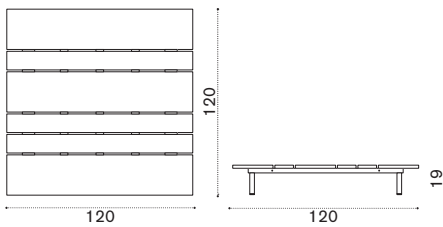

Calipso ^{NEW}

Module 120x120

Item	Description
CPBAM1T1DG	Teak + alu. dark grey
COVER660	Rain cover 121 x121xh34

→ 27 | 1 box 125X125X20H 30 Kg

Module 120x180

CPBAM2T1DG	Teak + alu. dark grey
COVER661	Rain cover 121 x 181 h34