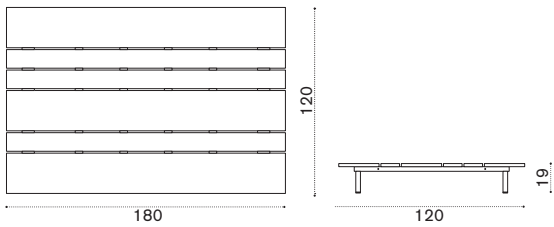

Ethi-Care

Calipso ^{NEW}

Module 120x120

Item	Description
 CPBAM1T1DG	Teak + alu. dark grey
 COVER660	Rain cover 121 x121xh34

 → 27  |  1 box 125X125X20H 30 Kg

Module 120x180

 CPBAM2T1DG	Teak + alu. dark grey
 COVER661	Rain cover 121 x 181 h34

 → 39,5  |  1 box 185X125X20H 48 Kg

Module 120x240

 CPBAM3T1DG	Teak + alu. dark grey
 COVER662	Rain cover 121 x241xh34

 → 54  |  1 box 245X125X20H 60 Kg

Calipso ^{NEW}

Ilaria Marelli
Collection composed of:
S module / L module
/ XL module / mattress
/ coffee table.