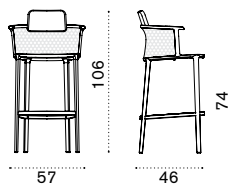

	COVER206	Rain cover 58 x 51 h76
--	----------	------------------------

→ 8,5

Ethimo

Nicolette

Barstool

Item

-  NISGD43T1 Alu. warmwhite + teak
-  NISGD44T1 Alu. warmgrey + teak
-  NISGDGT1 Alu. dark grey + teak
-  NISGD48T1 Alu. sepia black + teak
-  NISGD51T1 Alu. coffee brown + teak
-  NISGD38T1 Alu. olive green + teak
-  NISGDRT1 Alu. warmred + teak