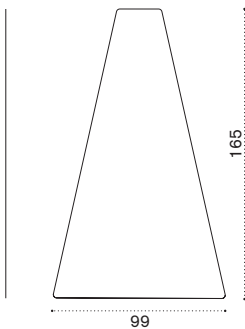

→ 4 | 1 box 102x170x10 16 Kg