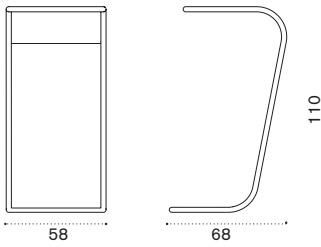

 → 52  |  1 box 132X245X134H 110 Kg

Sport Collection / Ace

Shelter

Item

Description

- ACSHD59 metal black red
- ACSHD58 metal moss green
- ACSHD43 metal warm white
- ACSHD51 metal coffee brown

 → 12,5  |  1 box 60X70X112H 15 Kg