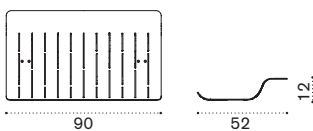

Bag holder 90X52

- ACPZM2D59
- ACPZM2D58
- ACPZM2D43
- ACPZM2D51

- Alu. black red
- Alu. moss green
- Alu. warm white
- Alu. coffee brown

→ 7,6 | 1 box 95X60X20H 9 Kg