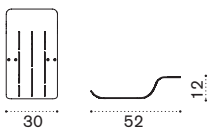

Beam L 300 with legs

- ACTRCM4D59
- ACTRCM4D58
- ACTRCM4D43
- ACTRCM4D51

- Alu. black red
- Alu. moss green
- Alu. warm white
- Alu. coffee brown

→ 15,5 | 1 box 64X304X44H 19 Kg

Bag holder 30x52

- ACPZM1D59
- ACPZM1D58
- ACPZM1D43
- ACPZM1D51