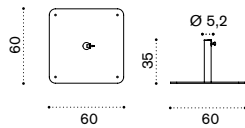

→ 12

Ethimo

Square umbrella 3,5x3,5 m

Item	Description
UMOMQM2P9	Dove grey
UMOMQM2P7	White
COVER246	Rain cover, 27,5 Ø h260

Base 23 kg only for item:UMOMQM1 – UMOMR

OMBAM11PB31	White (Free 2,2x2,2 - 3x2)
OMBAM11PB40	Mud grey (Free 2,2x2,2 - 3x2)