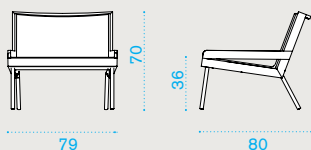

## Lounge armchair

→ 14 | → 1 | H 77 D 89 L 84 | → 21,5