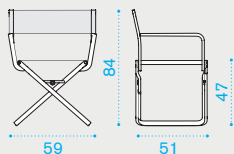

Studios

Material

Aluminium Warmwhite Aluminium Warmgrey

Fabrics

Acrylic Nature White Acrylic Nature Grey

Folding armchair

→ 6 | → 1 H 104 D 34 L 55 → 8,5

Item

Description

- SOSPD43A24 Alu. warmwhite + nature grey
- SOSPD44A25 Alu. warmgrey + nature white
- SOSPD44A24 Alu. warmwhite + nature white