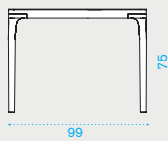

- COVER203 Rain cover 150 x 150 h74

Aluminium → 52 → 90,5 | Teak → 44 → 80,5 | Ceramic-stone → 54 → 92,5

→ 8 | → 1 H 35 D 165 L 165

Rectangular dining table 99x199

Aluminium → 48 → 86,5 | Teak → 40 → 76,5 | Ceramic-stone → 50 → 88,5

→ 8 | → 1 H 41 D 119 L 231

Item

Description

- PLTPRM1D43 Warmwhite
- PLTPRM1D43T1 Warmwhite + teak top
- PLTPRM1D43LI Warmwhite + ice white top
- PLTPRM1D43LR Warmwhite + graphite top

- PLTPRM1D44 Warmgrey
- PLTPRM1D44T1 Warmgrey + teak top
- PLTPRM1D44LI Warmgrey + ice white top
- PLTPRM1D44LR Warmgrey + graphite top

COVER125 Rain cover 201 x 101 h75

XL rectangular dining table 99x274

Aluminium → 60 → 106,4 | Teak → 49,2 → 94 | Ceramic-stone → 61,5 → 109

→ 10 | → 1 H 41 D 119 L 305

- PLTPRM2D43 Warmwhite
- PLTPRM2D43T1 Warmwhite + teak top
- PLTPRM2D43LI Warmwhite + ice white top
- PLTPRM2D43LR Warmwhite + graphite top