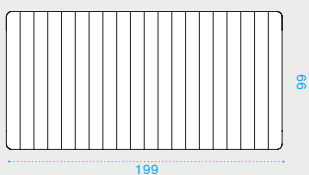

Play

Material - Frame

Material - Table top

Square dining table 99x99

Item

Description

- PLTPQM1D43 Warmwhite
- PLTPQM1D43T1 Warmwhite + teak top
- PLTPQM1D43LI Warmwhite + ice white top
- PLTPQM1D43LR Warmwhite + graphite top
- PLTPQM1D44 Warmgrey
- PLTPQM1D44T1 Warmgrey + teak top
- PLTPQM1D44LI Warmgrey + ice white top
- PLTPQM1D44LR Warmgrey + graphite top

- COVER202 Rain cover 100 x 100 h74

Aluminium → 33 → 60,5 | Teak → 29 → 55,5 | Ceramic-stone → 34 → 61,5

→ 4 | → 1 H 35 D 127 L 128

XL square dining table 149x149

- PLTPQM2D43 Warmwhite
- PLTPQM2D43T1 Warmwhite + teak top
- PLTPQM2D43LL Warmwhite + Disegno top
- PLTPQM2D44 Warmgrey
- PLTPQM2D44T1 Warmgrey + teak top
- PLTPQM2D44LL Warmgrey + Disegno top

- COVER203 Rain cover 150 x 150 h74

Aluminium → 52 → 90,5 | Teak → 44 → 80,5 | Ceramic-stone → 54 → 92,5

→ 8 | → 1 H 35 D 165 L 165

Rectangular dining table 99x199

Aluminium → 48 → 86,5 | Teak → 40 → 76,5 | Ceramic-stone → 50 → 88,5