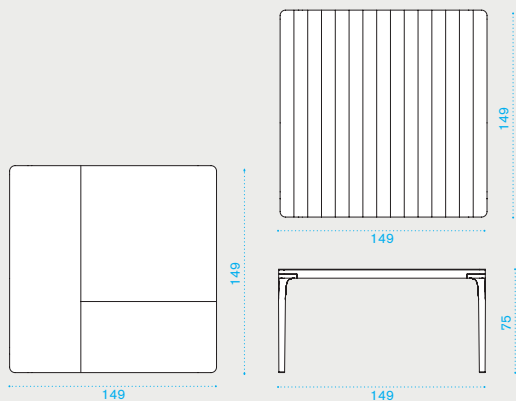

Play

Material - Frame

Material - Table top

Square dining table 99x99

Item

Description

- PLTPQM1D43 Warmwhite
- PLTPQM1D43T1 Warmwhite + teak top
- PLTPQM1D43LI Warmwhite + ice white top
- PLTPQM1D43LR Warmwhite + graphite top
- PLTPQM1D44 Warmgrey
- PLTPQM1D44T1 Warmgrey + teak top
- PLTPQM1D44LI Warmgrey + ice white top
- PLTPQM1D44LR Warmgrey + graphite top

- COVER202 Rain cover 100 x 100 h74

Aluminium → 33 → 60,5 | Teak → 29 → 55,5 | Ceramic-stone → 34 → 61,5

→ 4 | → 1 H 35 D 127 L 128

XL square dining table 149x149

- PLTPQM2D43 Warmwhite
- PLTPQM2D43T1 Warmwhite + teak top
- PLTPQM2D43LL Warmwhite + Disegno top
- PLTPQM2D44 Warmgrey
- PLTPQM2D44T1 Warmgrey + teak top
- PLTPQM2D44LL Warmgrey + Disegno top

- COVER203 Rain cover 150 x 150 h74

Aluminium → 52 → 90,5 | Teak → 44 → 80,5 | Ceramic-stone → 54 → 92,5

→ 8 | → 1 H 35 D 165 L 165

Rectangular dining table 99x199

Aluminium → 48 → 86,5 | Teak → 40 → 76,5 | Ceramic-stone → 50 → 88,5

COVER125 Rain cover 201 x 101 h75

XL rectangular dining table 99x274

Aluminium → 60 → 106,4 | Teak → 49,2 → 94 | Ceramic-stone → 61,5 → 109

→ 10 | → 1 H 41 D 119 L 305

- PLTPRM2D43 Warmwhite
- PLTPRM2D43T1 Warmwhite + teak top
- PLTPRM2D43LI Warmwhite + ice white top
- PLTPRM2D43LR Warmwhite + graphite top