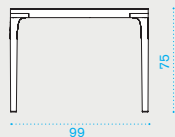

Play

Material - Frame

Material - Table top

Square dining table 99x99

Item

Description

- PLTPQM1D43 Warmwhite
- PLTPQM1D43T1 Warmwhite + teak top
- PLTPQM1D43LI Warmwhite + ice white top
- PLTPQM1D43LR Warmwhite + graphite top
- PLTPQM1D44 Warmgrey
- PLTPQM1D44T1 Warmgrey + teak top
- PLTPQM1D44LI Warmgrey + ice white top
- PLTPQM1D44LR Warmgrey + graphite top

- COVER202 Rain cover 100 x 100 h74

Aluminium → 33 → 60,5 | Teak → 29 → 55,5 | Ceramic-stone → 34 → 61,5

→ 4 | → 1 H 35 D 127 L 128

XL square dining table 149x149

- PLTPQM2D43 Warmwhite
- PLTPQM2D43T1 Warmwhite + teak top
- PLTPQM2D43LL Warmwhite + Disegno top
- PLTPQM2D44 Warmgrey
- PLTPQM2D44T1 Warmgrey + teak top
- PLTPQM2D44LL Warmgrey + Disegno top

- COVER203 Rain cover 150 x 150 h74

Aluminium → 52 → 90,5 | Teak → 44 → 80,5 | Ceramic-stone → 54 → 92,5

→ 8 | → 1 H 35 D 165 L 165

Rectangular dining table 99x199

Aluminium → 48 → 86,5 | Teak → 40 → 76,5 | Ceramic-stone → 50 → 88,5

→ 8 | → 1 H 41 D 119 L 231

Item

Description

- PLTPRM1D43 Warmwhite
- PLTPRM1D43T1 Warmwhite + teak top
- PLTPRM1D43LI Warmwhite + ice white top
- PLTPRM1D43LR Warmwhite + graphite top

- PLTPRM1D44 Warmgrey
- PLTPRM1D44T1 Warmgrey + teak top
- PLTPRM1D44LI Warmgrey + ice white top
- PLTPRM1D44LR Warmgrey + graphite top