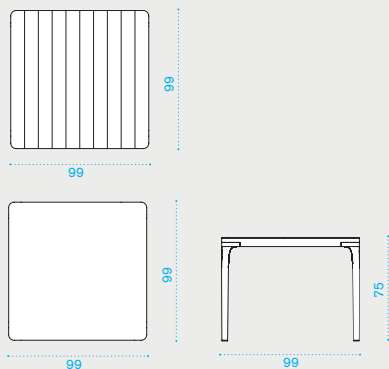

Play

Material - Frame

Material - Table top

Square dining table 99x99

Item

Description

- PLTPQM1D43 Warmwhite
- PLTPQM1D43T1 Warmwhite + teak top
- PLTPQM1D43LI Warmwhite + ice white top
- PLTPQM1D43LR Warmwhite + graphite top
- PLTPQM1D44 Warmgrey
- PLTPQM1D44T1 Warmgrey + teak top
- PLTPQM1D44LI Warmgrey + ice white top
- PLTPQM1D44LR Warmgrey + graphite top

- COVER202 Rain cover 100 x 100 h74

Aluminium → 33 → 60,5 | Teak → 29 → 55,5 | Ceramic-stone → 34 → 61,5

→ 4 | → 1 H 35 D 127 L 128

XL square dining table 149x149

- PLTPQM2D43 Warmwhite
- PLTPQM2D43T1 Warmwhite + teak top
- PLTPQM2D43LL Warmwhite + Disegno top
- PLTPQM2D44 Warmgrey
- PLTPQM2D44T1 Warmgrey + teak top
- PLTPQM2D44LL Warmgrey + Disegno top

- COVER203 Rain cover 150 x 150 h74

Aluminium → 52 → 90,5 | Teak → 44 → 80,5 | Ceramic-stone → 54 → 92,5

→ 8 | → 1 H 35 D 165 L 165

Rectangular dining table 99x199

Aluminium → 48 → 86,5 | Teak → 40 → 76,5 | Ceramic-stone → 50 → 88,5

COVER125 Rain cover 201 x 101 h75

XL rectangular dining table 99x274

Aluminium → 60 → 106,4 | Teak → 49,2 → 94 | Ceramic-stone → 61,5 → 109

→ 10 | → 1 H 41 D 119 L 305

- PLTPRM2D43 Warmwhite
- PLTPRM2D43T1 Warmwhite + teak top
- PLTPRM2D43LI Warmwhite + ice white top
- PLTPRM2D43LR Warmwhite + graphite top