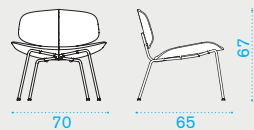

## Lounge chair

→ 8 | → 2 H 105 D 78 L 77 → 27,5

## Dining table 90x90

→ 23 → 4 | → 1 H 20 D 92 L 92 → 26

## Dining table Ø 110

→ 25 → 5 | → 1 H 20 D 112 L 112 → 28