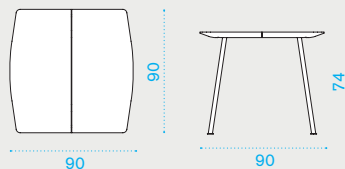

## Coffee table Ø 110

→ 20 | → 1 H 43,5 D 114 L 114 → 25

- AGTCTB48T1    Sepia black + teak
- COVER314    Rain cover Ø 112 h37

## Dining chair

→ 6 | → 2 H 105 D 66 L 53 → 19

## Dining table 90x90

→ 23 → 4 | → 1 H 20 D 92 L 92 → 26

## Dining table Ø 110

→ 25 → 5 | → 1 H 20 D 112 L 112 → 28