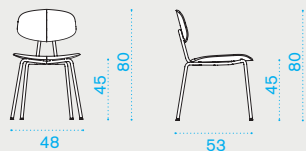

## Coffee table 65x65

→ 9 | → 1 H 47 D 72 L 72 → 11

- AGTCQB48T1    Sepia black + teak
- COVER303    Rain cover 67 x 67 h37

## Coffee table Ø 110

→ 20 | → 1 H 43,5 D 114 L 114 → 25

- AGTCTB48T1    Sepia black + teak
- COVER314    Rain cover Ø 112 h37

## Dining chair

→ 6 | → 2 H 105 D 66 L 53 → 19

## Dining table 90x90

→ 23 → 4 | → 1 H 20 D 92 L 92 → 26