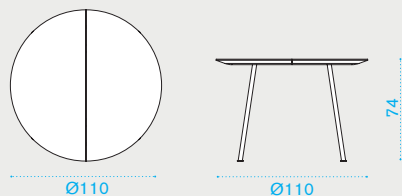

## Coffee table Ø 110

→ 20 | → 1 H 43,5 D 114 L 114 → 25

- AGTCTB48T1    Sepia black + teak
- COVER314    Rain cover Ø 112 h37

## Dining chair

→ 6 | → 2 H 105 D 66 L 53 → 19

## Dining table 90x90

→ 23 → 4 | → 1 H 20 D 92 L 92 → 26

## Dining table Ø 110

→ 25 → 5 | → 1 H 20 D 112 L 112 → 28