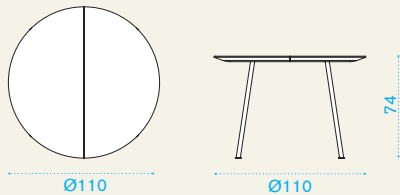

→ 23 → 4 | → 1 H 20 D 92 L 92 → 26

	AGTQDINT0 Table, 90x90, sepia black + teak	1
--	--	---

	COVER304 Rain cover 92 x 92 h74	1
--	---------------------------------	---

Dining table Ø 110

→ 25 → 5 | → 1 H 20 D 112 L 112 → 28