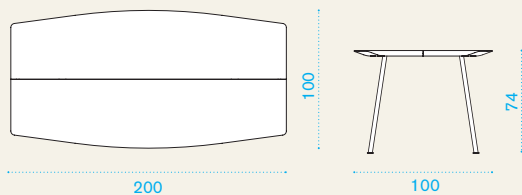

→ 23 → 4 | → 1 H 20 D 92 L 92 → 26

	AGTQDINT0 Table, 90x90, sepia black + teak	1
--	--	---

	COVER304 Rain cover 92 x 92 h74	1
--	---------------------------------	---

Dining table Ø 110

→ 25 → 5 | → 1 H 20 D 112 L 112 → 28

	AGTTDINT0 Table, 110 Ø, sepia black + teak	1
--	--	---

	COVER305 Rain cover 112 x 112 h74	1
--	-----------------------------------	---

Dining table 200x100

→ 45 → 8 | → 1 H 30 D 110 L 210 → 65

	AGTR00NTT Table, 200x100, sepia black + teak	1
--	--	---