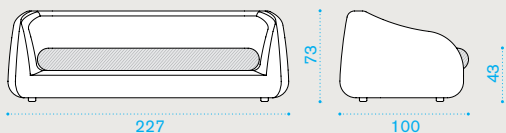

### 3 seater sofa

→ 51 | → 1 H 79 D 104 L 231 → 55