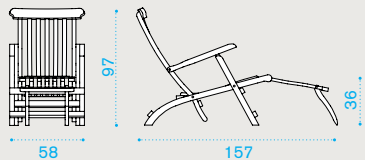

## Deck chair

→ 16 |
 |
 |
 → 1 |
 H 23 D 65 L 130 |
 → 20