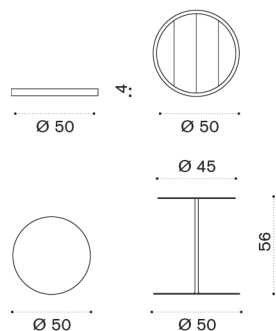

Natural Teak

Side table

Item

Description

- TNTCTD69
- TNTCTD70

Aluminium carbon
Aluminium silver

- TNVST1

Tray Ø50 teak

1 → 6 | 1 box 60X60X20H 8,5 Kg